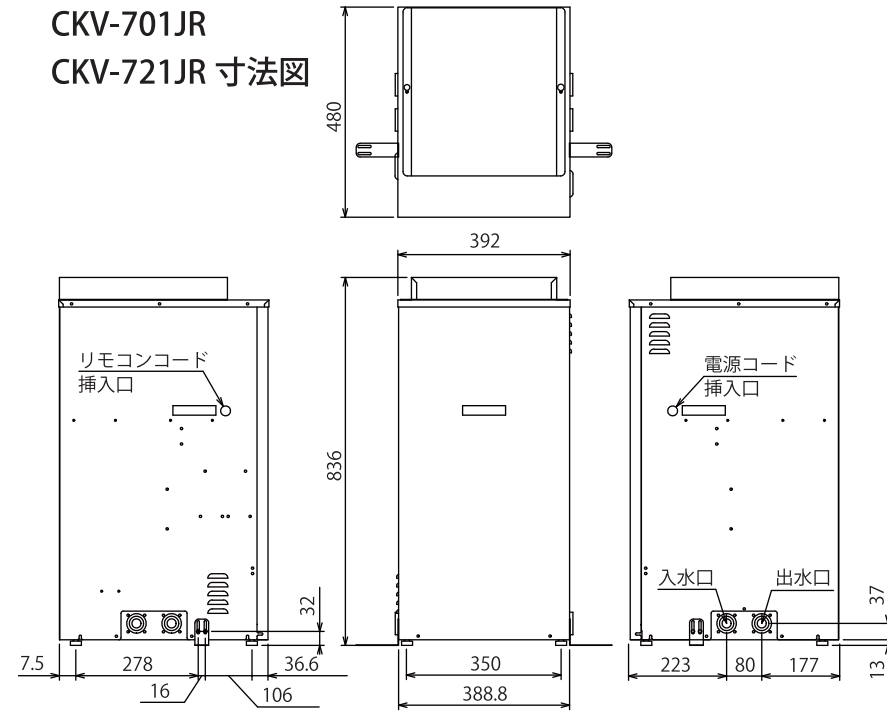

CKV-251J 寸法図

CKV-701JR

CKV-721JR 寸法図

▲ 安全に関するご注意

- ご使用前に「取扱説明書」をよくお読みのうえ正しくお使いください。誤った取り扱いをすると、人身事故（レジオネラ感染症を含む細菌感染など）や家財の損害に結びつく恐れがあります。
- ご購入後の分解や改造を行わないでください。感電やショート、火災、故障の原因になります。
- 入浴前に必ず湯温を確認してから入浴してください。
- 急性疾患、悪性腫瘍、高熱、心臓障害、妊娠されている方、体調に異常を感じた場合は使用を中止し、専門医に相談してください。
- 使用する前には必ず循環温浴システムの各部に異常がないことを確認してください。また、各部にき裂、破損、へこみ、曲がり、ゆるみなどの異常を生じた場合は使用しないでください。
- 吸込口に髪の毛が吸い込まれるおそれがあるので注意してください。
- 吸込口のカバー等がゆるんだ状態又は外れた状態で運転しないでください。
- 運転中に浴槽内に潜らないでください。
- 子供が入浴する際には十分注意してください。