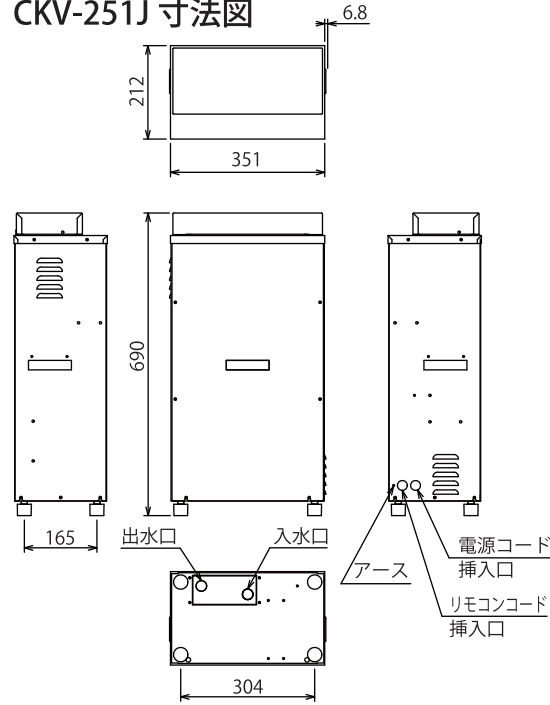

CKV-251J 寸法図

CKV-701JR

CKV-721JR 寸法図

▲ 安全に関するご注意

- ご使用前に「取扱説明書」をよくお読みのうえ正しくお使いください。誤った取り扱いをすると、人身事故（レジオネラ感染症を含む細菌感染など）や家財の損害に結びつく恐れがあります。
- ご購入後の分解や改造を行わないでください。感電やショート、火災、故障の原因になります。
- 入浴前に必ず湯温を確認してから入浴してください。
- 急性疾患、悪性腫瘍、高熱、心臓障害、妊娠されている方、体調に異常を感じた場合は使用を中止し、専門医に相談してください。
- 使用する前には必ず循環温浴システムの各部に異常がないことを確認してください。また、各部にき裂、破損、へこみ、曲がり、ゆるみなどの異常を生じた場合は使用しないでください。
- 吸込口に髪の毛が吸い込まれるおそれがあるので注意してください。
- 吸込口のカバー等がゆるんだ状態又は外れた状態で運転しないでください。
- 運転中に浴槽内に潜らないでください。
- 子供が入浴する際には十分注意してください。