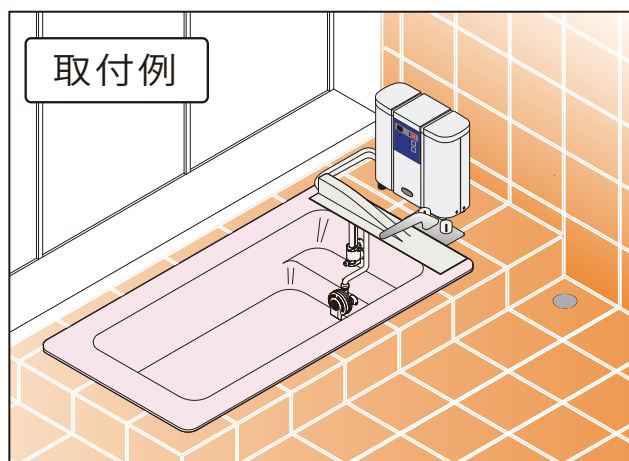

# セパレート入出水ユニット

浴室設置型24時間風呂専用

標準付属の一体型泡出しユニットを取付できない浴槽でも  
お好みの位置に取付簡単！ しかもお手入れカンタン！

セパレート出水ユニット  
希望小売価格 10,500円  
(税込 11,550円)

セパレート入水ユニット  
希望小売価格 7,500円  
(税込 8,250円)

- トップフィルターセットは、本体に標準付属しているものを使用してください。
- 現在ご使用のトップフィルターセットの種類により、取付できない場合があります。その際は、対応トップフィルターセットもお買い求めください。

## 別売品

トップフィルターセット (1セット)  
希望小売価格 4,190円 (税込 4,609円)

- セット内容
- ・ケース 1個
  - ・カバー 1個
  - ・フィルター 1枚

シリコンホース (1m)  
希望小売価格 5,500円 (税込 6,050円)

ホース連結管 (1個)  
希望小売価格 60円 (税込 66円)

樹脂エルボ (1個)  
希望小売価格 140円 (税込 154円)

## 入出水ユニットの取付方法

- ① 一体型の泡出しユニットからシリコンホースを取り外す。
  - ② 吸い込みユニット側のシリコンホースに吸い込み延長ホースを取付する。
  - ③ 2本のシリコンホースにふき出しユニットと吸い込みユニットを取付する。
- ※左側が入水、右側が出水のホースです。